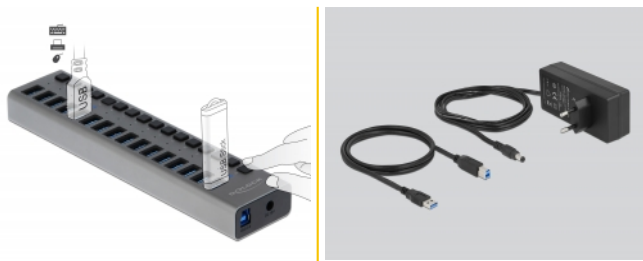

Especificaciones de la fuente de alimentación

- Entrada: 100 ~ 240 VCA / 50 ~ 60 Hz / 2 A
- Salida: 12 V / 7,5 A
- Tierra exterior, más interior
- Dimensiones:
  interior: ø aprox. 2,1 mm
  Exterior: ø aprox. 5,5 mm
  Longitud: aprox. 10 mm

Requisitos del sistema

- Chrome OS
- Linux Kernel 3.17 o superior
- Mac OS 10.13.6 o superior
- Windows 7/7-64/8.1/8.1-64/10/10-64
- PC o equipo portátil con un puerto USB Tipo-A disponible

Contenido del paquete

- Hub USB 3.0
- 1 x cable USB 3.0 A macho a USB 3.0 B macho, longitud aprox. 1 m
- Fuente de alimentación
- Manual del usuario

Image