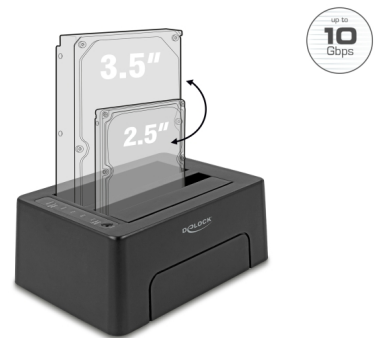

Delock USB Type-C™ 10 Gbps Dockningsstation för 2 x SATA HDD / SSD med klonfunktion

Beskrivning

Dockningsstationen från Delock möjliggör extern anslutning av upp till två 2.5" eller 3.5" SATA HDD eller SSD-enheter genom USB-C™-gränssnittet. Den här lösningen kräver inget externt hölje eftersom enheten kan kopplas in direkt i dockningsstationen. Dessutom möjliggör klonfunktionen att kopiera innehållet på en HDD-enhet till en annan enhet utan behov av en dator.

Artikelnummer 63957

EAN: 4043619639571

Ursprungsland: China

Paket: Retail Box

Specifikationer

- Anslutning:
 - 1 x USB 10 Gbps USB Type-C™ hona
 - 2 x SATA 6 Gb/s 22-stifts hona
 - 1 x DC-uttag
- Kringkretsar: Asmedia ASM1352R
- Funktionstangent:
 - 1 x klonknapp
 - 1 x på / av-brytare
- För 2.5" och 3.5" SATA HDD / SSD-enheter
- Lämplig för alla SATA-enheter upp till SATA 6 Gb/s
- Dataöverföringshastighet upp till 6 Gb/s
- LED-indikator för ström, tillgång och kopieringsstatus
- Mått (LxBxH): ca 153 x 110 x 62 mm
- Plug & Play

Strömförsörjning specifikation

- Vägguttag
- Inmatning: AC 100 ~ 240 V / 50 ~ 60 Hz / 1,5 A
- Utmatning: 12 V / 3 A
- Jord utsida, plus insida
- Dimensioner:
insida: ø ca. 2,1 mm
utsida: ø ca. 5,5 mm
längd: ca 10 mm

Höljets material:	Plast
Längd:	153 mm
Width:	110 mm
Height:	62 mm
Färg:	svart