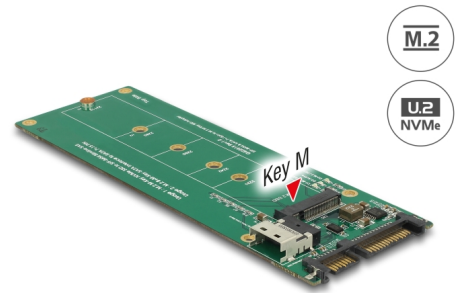

Delock U.2 SFF-8654 ili SATA pretvarač na 1 x M.2 kod M utor

Opis

Ovaj Delock pretvarač omogućuje spajanje M.2 SSD u 22110, 2280, 2260, 2242 i 2230 formatu. Omogućava spajanje PCIe ili SATA M.2 SSD. Pretvornik se može ugraditi u kućište sustava putem SATA 22-polnog sučelja tijekom korištenja SATA M.2 SSD, ili putem U.2 sučelja tijekom korištenja PCIe M.2 SSD.

Predmet br. 63953

EAN: 4043619639533

Zemlja podrijetla: Taiwan,
Republic of China

Pakiranje: Kutija

Tehnički podaci

- Priključak:
 - 1 x 38-polni SFF-8654 4i, ženski (za PCIe SSD)
 - 1 x 22-pinski SATA 6 Gb/s, muški (za SATA SSD-e)
 - 1 x 67-polni M.2 kod M utor
- Sučelje: PCIe / SATA
- Podrška M.2 module u formatu 22110, 2280, 2260, 2242 i 2230 s M ključem ili B+M ključem, koji se temelji na SATA ili PCIe
- Maksimalna visina komponenti na modulu: 1,5 mm podržana primjena dvostrano sastavljenih modula
- LED indikatori za napajanje i aktivnost
- Može se pokrenuti
- Podrška NVM Express (NVMe)
- Maksimalna izlazna struja: 4 A
- Zaštita od kratkog spoja, zaštita od pregrijavanja
- ESD zaštita do 2 kV
- Mjere (DxŠxV): oko 145 x 51 x 9 mm

Preuvjeti sustava

- Linux Kernel 3.19 ili noviji
- Windows 7/7-64/8.1/8.1-64/10/10-64
- Slobodno U.2 SFF-8643 sučelje (PCIe SSD) ili
- Slobodno 22-polno SATA sučelje (SATA SSD)

Sadržaj pakiranja

- Pretvarač
- Kabel SFF-8654 4i ženski na SFF-8643 muški, duljina oko 50 cm
- Materijal za montiranje
- Korisnički priručnik

Interface

Priključak 1:	1 x 38-polni SFF-8654 4i, ženski
Priključak 2:	1 x 22-pinski SATA 6 Gb/s, muški
priključak 3:	1 x 67-polni M.2 kod M utor

Physical characteristics

Duljina:	145 mm
Width:	51 mm
Height:	9 mm