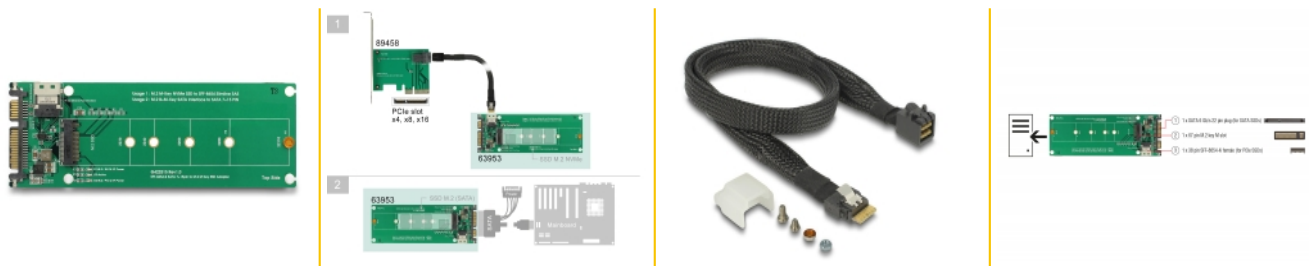

Preuvjeti sustava

- Linux Kernel 3.19 ili noviji
- Windows 7/7-64/8.1/8.1-64/10/10-64
- Slobodno U.2 SFF-8643 sučelje (PCIe SSD) ili
- Slobodno 22-polno SATA sučelje (SATA SSD)

Sadržaj pakiranja

- Pretvarač
- Kabel SFF-8654 4i ženski na SFF-8643 muški, duljina oko 50 cm
- Materijal za montiranje
- Korisnički priručnik

Slike