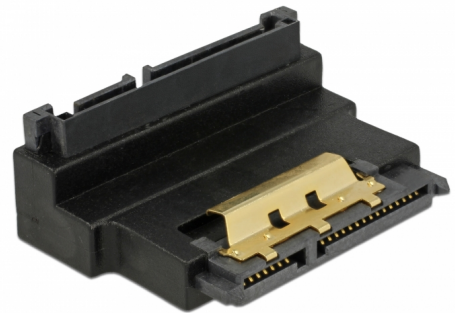

Delock Adapter SATA 22-polig hona med spärr till hane - uppåtvinklad

Beskrivning

SATA 22-polig adapter från Delock som gör det möjligt att rikta haneporten på SATA-enheten, t.ex. hårddiskar, m.m. 90° uppåt. Således kan den ansluta en SATA 22-polig kabel utan problem om en befintlig SATA-hane är svåråtkomlig.

Artikelnummer 63944

EAN: 4043619639441

Ursprungsland: China

Paket: Zippåse

Specifikationer

- Anslutning:
 - 1 x SATA 22-stifts hona med spärrtyp >
 - 1 x SATA 22-stifts hane
- Dataöverföringshastighet upp till 6 Gb/s
- Guldpläterade kontakter
- Färg: svart
- Mått (LxBxH): ca. 4,8 x 3,5 x 1,8 cm

Systemkrav

- Ett fritt 22-stifts SATA-gränssnitt

Paketets innehåll

- SATA 22 stift adapter

Bilder

Interface

kontakt:	1 x SATA 22-stifts hane
Kontakt 1:	1 x SATA 22-stifts hona

Physical characteristics

Stift slutförda:	guldpläterade
Längd:	3,5 cm
Width:	4,8 cm
Height:	1,8 cm
Färg:	svart