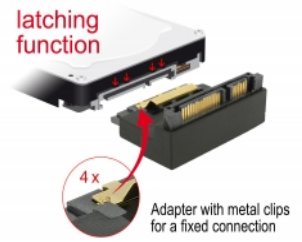

Delock Adapter SATA 22-polig hona med spärr till hane - uppåtvinklad

Beskrivning

SATA 22-polig adapter från Delock som gör det möjligt att rikta haneporten på SATA-enheten, t.ex. hårddiskar, m.m. 90° uppåt. Således kan den ansluta en SATA 22-polig kabel utan problem om en befintlig SATA-hane är svåråtkomlig.

Artikelnummer 63944

EAN: 4043619639441

Ursprungsland: China

Paket: Zippåse

Specifikationer

- Anslutning:
 - 1 x SATA 22-stifts hona med spärrtyp >
 - 1 x SATA 22-stifts hane
- Dataöverföringshastighet upp till 6 Gb/s
- Guldpläterade kontakter
- Färg: svart
- Mått (LxBxH): ca. 4,8 x 3,5 x 1,8 cm

Systemkrav

- Ett fritt 22-stifts SATA-gränssnitt

Paketets innehåll

- SATA 22 stift adapter

Bilder

Interface

kontakt:	1 x SATA 22-stifts hane
Kontakt 1:	1 x SATA 22-stifts hona

Physical characteristics