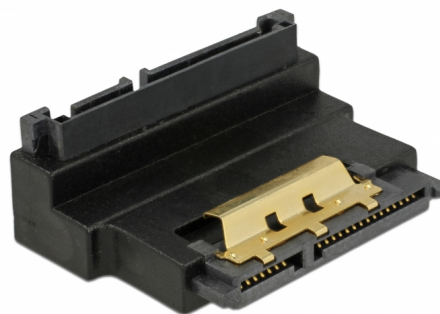

# Delock Adapter SATA 22 pin żeński z zapadką do męskiego - nachylony w górę

## Opis

Adapter SATA 22 pin Delock umożliwia włączenie porty męskiego SATA np. dysku pod kątem 90° do dołu. Pozwala na łatwe podłączenie kabla SATA w miejscach o trudnym dostępie.

## Szczegóły techniczne

- Złącze:
  - 1 x 22-pinowe SATA żeńskie z zatrzaskiem >
  - 1 x 22-pinowe SATA męski
- Szybkość transmisji danych do 6 Gb/s
- Połączane styki
- Kolor: czarny
- Wymiary (DxSxW): ok. 4,8 x 3,5 x 1,8 cm

## Zdjęcia

**Interface**

złącze :	1 x 22-pinowe SATA męski
Złącze 1:	1 x 22-pinowe SATA żeńskie

**Physical characteristics**

Wykończenie pinów:	pozlacane
Długość:	3,5 cm
Width:	4,8 cm
Height:	1,8 cm
Kolor:	czarny