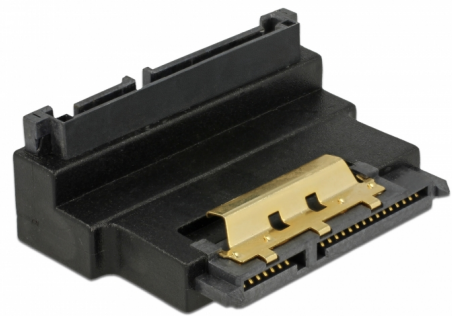

# Delock Αντάπτορας SATA των 22 ακίδων, θηλυκό με λειτουργία κλειδώματος σε αρσενικό - με γωνία προς τα πάνω

## Περιγραφή

Αυτός ο αντάπτορας SATA των 22 pin της Delock επιτρέπει την καθοδήγηση της αρσενικής θύρας των συσκευών SATA, π.χ. του σκληρού δίσκου κτλ. κατά 90° προς τα πάνω. Έτσι μπορεί να συνδεθεί το καλώδιο SATA των 22 pin χωρίς κανένα πρόβλημα σε περίπτωση που το υπάρχον αρσενικό καλώδιο SATA είναι δύσκολα προσβάσιμο.

## Προδιαγραφές

- Συνδετήρας:
  - 1 x SATA 22 ακίδων, θηλυκό με λειτουργία κλειδώματος >
  - 1 x SATA 22 ακίδων, αρσενική
- Ρυθμός μεταφοράς δεδομένων της τάξης των 6 Gb/s
- Επιχρυσωμένες επαφές
- Χρώμα: μαύρο
- Διαστάσεις (ΜxΠxΥ): περ. 4,8 x 3,5 x 1,8 cm

## Physical characteristics

Τελείωμα ακίδας:	επιχρυσωμένη
Μήκος:	3,5 cm
Width:	4,8 cm
Height:	1,8 cm
Χρώμα:	μαύρο