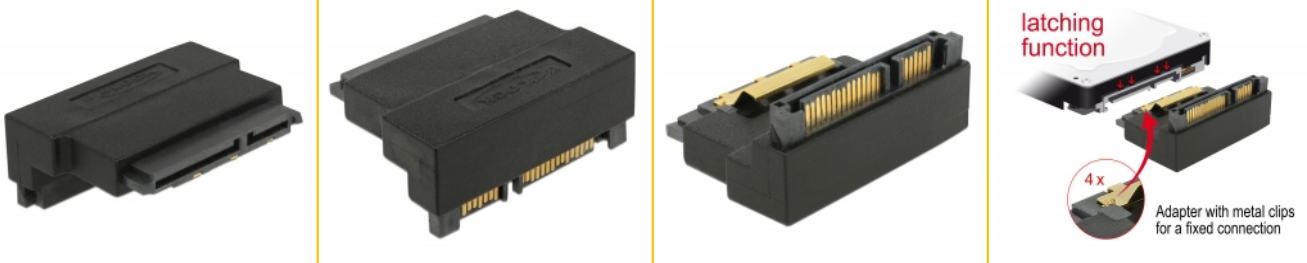

- Αντάπτορας SATA των 22 pin

Εικόνες