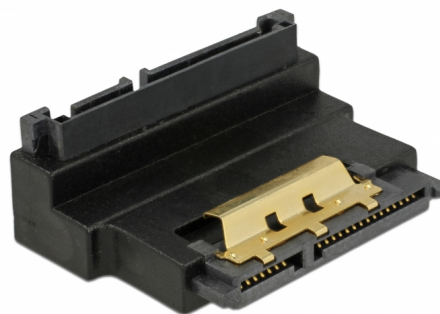

Delock Adaptateur SATA 22 broches, femelle avec loquet vers mâle, angulé vers le haut

Description

Cet adaptateur SATA 22 broches de Delock permet de diriger le port mâle des appareils SATA, ex., disques durs, etc., de 90° vers le haut. Ainsi, il peut connecter un câble SAT 22 broches sans aucun problème si le SATA mâle est difficile d'accès.

N° produit 63944

EAN: 4043619639441

Pays d'origine: China

Emballage: Sac polyvalent à fermeture éclair

Détails techniques

- Connecteurs :
 - 1 x SATA à 22 broches femelle avec loquet >
 - 1 x SATA 22 broches mâle
- Débit de données jusqu'à 6 Gb/s
- Contacts plaqués or
- Couleur : noir
- Dimensions (LxlxH) : env. 4,8 x 3,5 x 1,8 cm

Configuration système requise

- Une interface SATA à 22 broches

Contenu de l'emballage

- Adaptateur SATA 22 à broche

Image

Interface

connecteur :	1 x SATA 22 broches mâle
Connecteur 1:	1 x SATA à 22 broches femelle

Physical characteristics

Finition des broches:	plaquées or
Longueur:	3,5 cm
Width:	4,8 cm
Height:	1,8 cm
Couleur:	noir