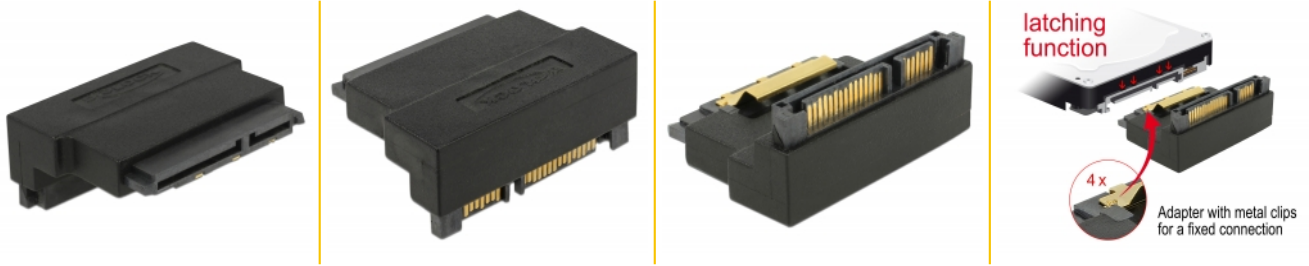

Delock Adaptateur SATA 22 broches, femelle avec loquet vers mâle, angulé vers le haut

Description

Cet adaptateur SATA 22 broches de Delock permet de diriger le port mâle des appareils SATA, ex., disques durs, etc., de 90° vers le haut. Ainsi, il peut connecter un câble SAT 22 broches sans aucun problème si le SATA mâle est difficile d'accès.

N° produit 63944

EAN: 4043619639441

Pays d'origine: China

Emballage: Sac polyvalent à fermeture éclair

Détails techniques

- Connecteurs :
 - 1 x SATA à 22 broches femelle avec loquet >
 - 1 x SATA 22 broches mâle
- Débit de données jusqu'à 6 Gb/s
- Contacts plaqués or
- Couleur : noir
- Dimensions (LxlxH) : env. 4,8 x 3,5 x 1,8 cm

Configuration système requise

- Une interface SATA à 22 broches

Contenu de l'emballage

- Adaptateur SATA 22 à broche

Image

Interface

connecteur :	1 x SATA 22 broches mâle
Connecteur 1:	1 x SATA à 22 broches femelle

Physical characteristics

Finition des broches:	plaquées or
Longueur:	3,5 cm
Width:	4,8 cm
Height:	1,8 cm
Couleur:	noir