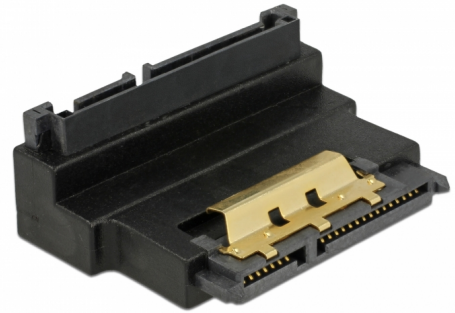

Delock Adaptador SATA 22 pin hembra con pestillo a macho - ángulo arriba

Descripción

Este adaptador de 22 pin SATA de Delock permite dirigir el puerto macho de los dispositivos SATA, p. ej., unidades de disco duro, etc. 90° hacia arriba. Por lo tanto, puede conectar el cable SATA 22 de pin sin ningún problema en caso de que el macho SATA existente sea de difícil acceso.

Número de elemento 63944

EAN: 4043619639441

Pais de origen: China

Paquete: Bolsa de plástico con cremallera

Detalles técnicos

- Conectores:
 - 1 x SATA de 22 pines hembra con función de enganche >
 - 1 x SATA de 22 pines macho
- Velocidades de transferencias de datos de hasta 6 Gb/s
- Contactos bañados en oro
- Color: negro
- Dimensiones (LxANxAL): aprox. 4,8 x 3,5 x 1,8 cm

Requisitos del sistema

- Una interfaz SATA de 22 pines disponible

Contenido del paquete

- Adaptador de pin SATA 22

Image

Interface

conector :	1 x SATA de 22 pines macho
Conector 1:	1 x SATA de 22 pines hembra

Physical characteristics

Acabado de los pines:	chapado en oro
Longitud:	3,5 cm
Width:	4,8 cm
Height:	1,8 cm
Color:	negro