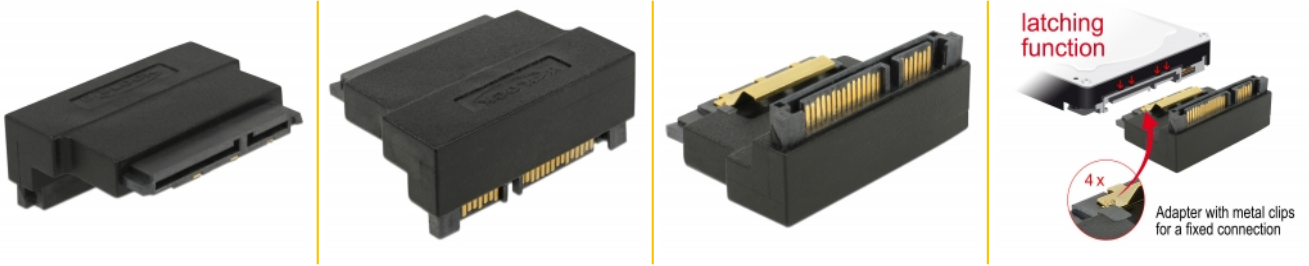

Delock Adaptador SATA 22 pin hembra con pestillo a macho - ángulo arriba

Descripción

Este adaptador de 22 pin SATA de Delock permite dirigir el puerto macho de los dispositivos SATA, p. ej., unidades de disco duro, etc. 90° hacia arriba. Por lo tanto, puede conectar el cable SATA 22 de pin sin ningún problema en caso de que el macho SATA existente sea de difícil acceso.

Número de elemento 63944

EAN: 4043619639441

Pais de origen: China

Paquete: Bolsa de plástico con cremallera

Detalles técnicos

- Conectores:
 - 1 x SATA de 22 pines hembra con función de enganche >
 - 1 x SATA de 22 pines macho
- Velocidades de transferencias de datos de hasta 6 Gb/s
- Contactos bañados en oro
- Color: negro
- Dimensiones (LxANxAL): aprox. 4,8 x 3,5 x 1,8 cm

Requisitos del sistema

- Una interfaz SATA de 22 pines disponible

Contenido del paquete

- Adaptador de pin SATA 22

Image

Interface

conector :	1 x SATA de 22 pines macho
Conector 1:	1 x SATA de 22 pines hembra

Physical characteristics

Acabado de los pines:	chapado en oro
Longitud:	3,5 cm
Width:	4,8 cm
Height:	1,8 cm
Color:	negro