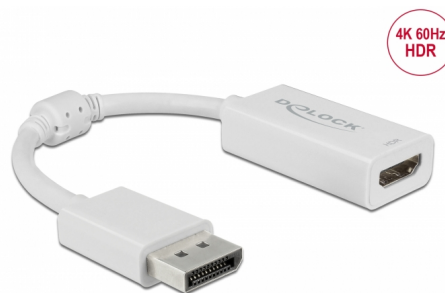

Delock DisplayPort 1.4 adapter na HDMI 4K 60 Hz s HDR funkcijom aktivni bijela

Opis

Ovaj Delock adapter omogućuje povezivanje HDMI monitora na sustav preko DisplayPort sučelja. Adapter podržava razlučivost do 4K Ultra HD pri 60 Hz i unatrag je kompatibilan s Full-HD 1080p. Podržavajući funkciju HDR (visoki dinamički raspon), zaslon može biti prikazan oštrije, jasnije i življe.

Predmet br. 63936

EAN: 4043619639366

Zemlja podrijetla: China

Pakiranje: Retail Box

Tehnički podaci

- Priključak:
 - 1 x DisplayPort 20-polni muški >
 - 1 x HDMI-A 19-polni ženski
- Skup čipova: Megachips MCDP2900
- DisplayPort 1.4 i High Speed HDMI with Ethernet (HEC) specifikacija
- Aktivni pretvarač, za grafičke kartice s DP i DP++ izlazom
- Razlučivost 3840 x 2160 @ 60 Hz (ovisno o sustavu i spojenom hardveru)
- Podržava HDR / HDR10 (ovisno o sustavu i spojenom hardveru)
- Podržava HDCP 1.4 i 2.2
- Podržava 3D zaslone (1080p @ 120 Hz)
- 1 x feritna jezgra
- Utrošak snage: oko 1 W
- Duljina kabela bez konektora: oko 10 cm
- Boja: bijela

Preduvjeti sustava

- Jedan slobodan DisplayPort ženski
-

Sadržaj pakiranja

- Adapter DisplayPort na HDMI s funkcijom HDR
-

Slike

General

Funkcija:	HDR / HDR10
-----------	-------------

Interface

Priključak 1:	1 x DisplayPort muški
Priključak 2:	1 x HDMI-A ženski

Technical characteristics

Skup čipova:	MegaChips MCDP2900
Maximum screen resolution:	3840 x 2160 @ 60 Hz

Physical characteristics

Feritna jezgra:	1 x
Duljina kabela:	10 cm
Boja:	bijela