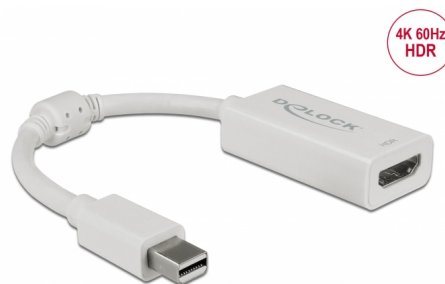

Delock Adaptor Mini DisplayPort 1.4 la HDMI 4K 60 Hz cu funcție HDR activ, alb

Descriere scurta

Acest adaptor de la Delock permite conectarea unui monitor HDMI la sistemul dvs. printr-o interfață gratuită mini DisplayPort. Adaptorul acceptă o rezoluție de până la 4K Ultra HD la 60 Hz și este compatibil în sens invers cu Full HD 1080p. Prin suportul funcției HDR (High Dynamic Range), ecranul poate fi afișat mai intens, mai clar și mai viu.

Nr. 63935

EAN: 4043619639359

Țara de origine: China

Pachet: Retail Box

Detalii tehnice

- Conectori:
 - 1 x mini DisplayPort cu 20 de pini tată >
 - 1 x HDMI-A cu 19 pini mamă
- Chipset: Megachips MCDP2900
- DisplayPort 1.4 și High Speed HDMI with Ethernet (HEC) specificație
- Convertor activ, pentru carduri grafice cu ieșire DP și DP++
- Rezoluție de până la 3840 x 2160 @ 60 Hz (în funcție de sistem și de componentele hardware conectate)
- Acceptă HDR / HDR10 (în funcție de sistem și de componentele hardware conectate)
- Acceptă HDCP 1.4 și 2.2
- Acceptă afișaje 3D (1080p @ 120 Hz)
- 1 x miez de ferită
- Consum energetic: cca 1 W
- Lungime cablu fără conectori: cca 10 cm
- Culoare: alb

Cerinte de sistem

- Un port mini DisplayPort mamă disponibil

Pachetul contine

- Adaptor mini DisplayPort la HDMI cu funcție HDR

Imagini

General

Function:	HDR / HDR10
-----------	-------------

Interface

Conector 1:	1 x mini DisplayPort tată
Conector 2:	1 x HDMI-A mamă

Technical characteristics

Chipset:	MegaChips MCDP2900
Maximum screen resolution:	3840 x 2160 @ 60 Hz

Physical characteristics

Ferrite core:	1 x
Cable length:	10 cm
Colour:	alb