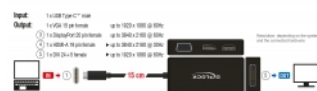

- Kolor: czarny

Wymagania systemowe

- iPad Pro (2018)
- Linux Kernel 4.6 lub nowszy
- Mac OS 10.13.3 lub nowszy
- Windows 7/7-64/8.1/8.1-64/10/10-64/11
- Komputer osobisty lub laptop z wolnym portem USB Type-C™ oraz trybem alternatywnym DisplayPort lub
- Komputer osobisty lub laptop z wolnym portem Thunderbolt™ 3

Zawartość opakowania

- Adapter USB-C™ > VGA / HDMI / DVI / DisplayPort

Zdjęcia