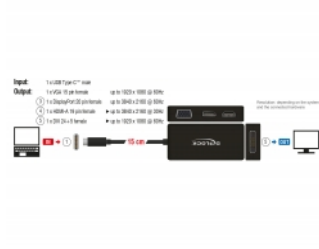

- Colore: nero

Requisiti di sistema

- iPad Pro (2018)
- Linux Kernel 4.6 o superiore
- Mac OS 10.13.3 o superiore
- Windows 7/7-64/8.1/8.1-64/10/10-64/11
- PC o laptop con porta USB Type-C™ e modalità alternata DisplayPort o
- PC o laptop con porta Thunderbolt™ 3 libera

Contenuto della confezione

- Adattatore USB-C™ a VGA / HDMI / DVI / DisplayPort

Immagini