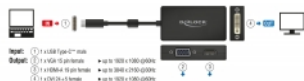

Systemkrav

- iPad Pro (2018)
- Linux Kernel 4.6 eller högre
- Mac OS 10.13.3 eller högre
- Windows 7/7-64/8.1/8.1-64/10/10-64
- Stationär eller bärbar PC med en ledig USB Type-C™-port och alternativt DisplayPort-läge eller
- Stationär eller bärbar dator med en ledig Thunderbolt™ 3-port

Paketets innehåll

- Adapter USB-C™ till VGA / HDMI / DVI

Bilder