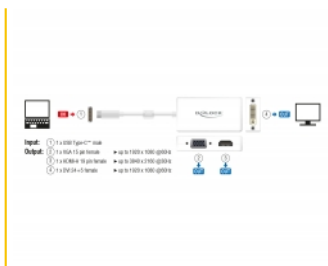

Rendszerkövetelmények

- iPad Pro (2018)
- Linux Kernel 4.6 vagy újabb
- Mac OS 10.13.3 vagy újabb
- Windows 7/7-64/8.1/8.1-64/10/10-64
- Asztali vagy hordozható számítógép szabad USB Type-C™ porttal és DisplayPort váltakozó móddal vagy
- Asztali vagy hordozható számítógép szabad Thunderbolt™ 3 porttal

A csomag tartalma

- USB-C™-VGA / HDMI / DVI-adapter

Képek