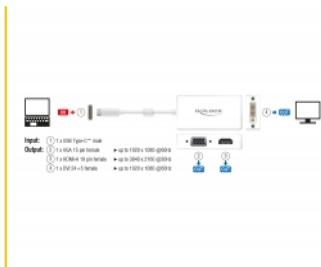

Wymagania systemowe

- iPad Pro (2018)
- Linux Kernel 4.6 lub nowszy
- Mac OS 10.13.3 lub nowszy
- Windows 7/7-64/8.1/8.1-64/10/10-64
- Komputer osobisty lub laptop z wolnym portem USB Type-C™ oraz trybem alternatywnym DisplayPort lub
- Komputer osobisty lub laptop z wolnym portem Thunderbolt™ 3

Zawartość opakowania

- Adapter USB-C™ > VGA / HDMI / DVI

Zdjęcia