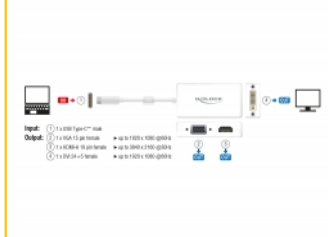

Systemové požadavky

- iPad Pro (2018)
- Linux Kernel 4.6 nebo vyšší
- Mac OS 10.13.3 nebo vyšší
- Windows 7/7-64/8.1/8.1-64/10/10-64
- PC nebo notebook s volným portem USB Type-C™ a alternativním mode DisplayPort nebo
- PC nebo notebook s volným portem Thunderbolt™ 3

Obsah balení

- Adaptér USB-C™ > VGA / HDMI / DVI

Příslušenství