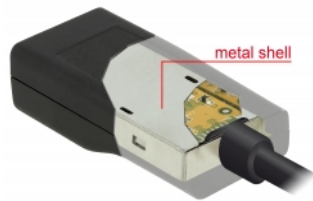

- Android 6.0 o superior
- Chrome OS
- iPad Pro (2018)
- Mac OS 10.9.5 o superior
- Windows 7/7-64/8.1/8.1-64/10/10-64
- Windows 10 Mobile
- Computadora, tableta o teléfono inteligente con un puerto USB Type-C™ libre y modo alternativo Displayport o
- Equipo de sobremesa o portátil con un puerto Thunderbolt™ 3 disponible

---

Contenido del paquete

- Adaptador USB-C™ a VGA

Image