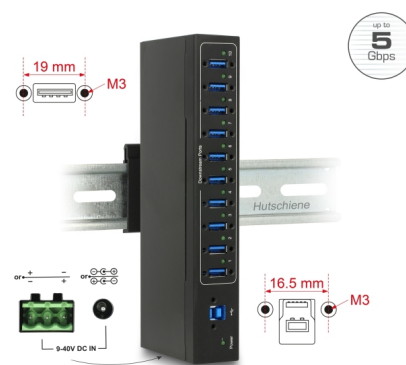

## Opis

Ovaj čvrsti USB kompatibilan industrijski koncentrator tvrtke Delock može se spojiti na računalo preko USB Tip-A sučelja. Proširuje računalo za deset USB Tipa-A priključka. Po potrebi se na utičnicu može spojiti dodatno napajanje ili dodatni kabel za napajanje.

## Tehnički podaci

- Priključak:
  - 1 x USB 3.0 Tipa-B, ženski >
  - 10 x USB 3.0 Tip-A ženski
  - 1 x 9 – 40 V DC utičnica
  - 1 x 3 pinski konektor za napajanje
- Skup čipova: VIA VL817
- Brzina prijenosa podataka do:
  - SuperSpeed USB 5 Gbps,
  - Hi-Speed 480 Mbps,
  - Full-Speed 12 Mbps,
  - Low-Speed 1,5 Mbps
- 11 x LED indikator
- USB priključci s navojnim utikačima
- čvrsto metalno kućište
- Korak rupa za vijak USB Tip-A: cca. 19 mm
- Korak rupa za vijak USB Tip-B: cca. 16,5 mm
- Veličina navoja: M3
- nosači za zidno postavljanje koji se mogu skinuti

- Izvor napajanja: Napajanje iz sabirnice ili vlastito napajanje
- Fleksibilno napajanje od 9 V do 40 V
- Automatska detekcija ulaznog polariteta konektora napajanja
- ESD zaštita do 20 kV za sve priključke
- Mjere (DxŠxV): oko 202 x 80 x 32 mm
- Boja: crno
- Plug & Play

## Specifikacija ulaz za napajanje

- 9 - 40 V
- Mjere:
  - iznutra:  $\varnothing$  oko 2,1 mm
  - izvana:  $\varnothing$  oko 5,5 mm
  - duljina: oko 9 mm

---