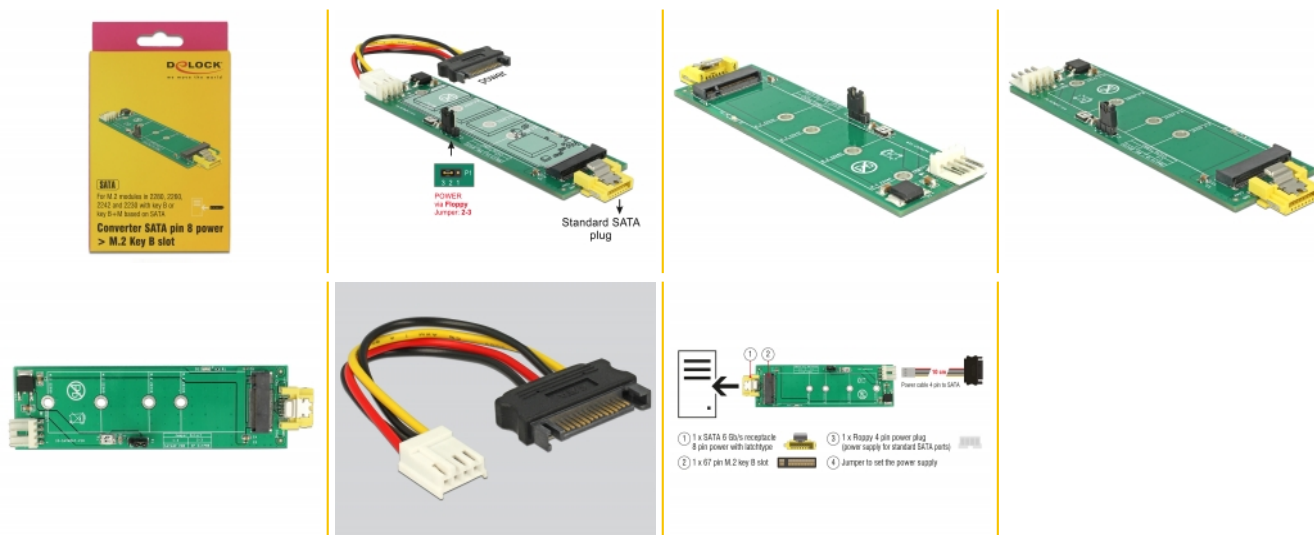

- Windows 7/7-64/8.1/8.1-64/10/10-64
- Jedan slobodan SATA 8-pinski muški ili
- Jedan slobodan SATA ulaz i 4-pinski spojnik

Sadržaj pakiranja

- Pretvarač
- Kabel napajanja 4-pinski na SATA, duljine otpr. 10 cm
- Korisnički priručnik

Slike