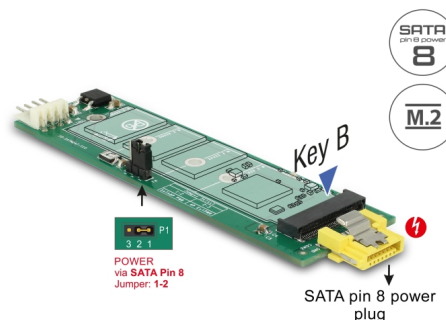

# Delock Pretvarač SATA 8-pinski ženski > M.2 Key B utor

## Opis

Ovaj Delock pretvarač omogućuje spajanje M.2 SSD u 2280, 2260, 2242 i 2230 formatu. Pretvarač se može spojiti na SATA 8-pinski muški spojnik i ne treba dodatno napajanje. Osim toga, pretvarač se može spojiti na standardni SATA ulaz, a zatim je potrebno napajanje za 4-pinski spojnik.

## Napomena

Ako se pretvarač spoji na SATA 8-pinski ulaz, nekoliko SSD-ova neće primiti dovoljno snage. U tom slučaju, napajanje treba spojiti na 4-pinsku utičnicu.

## Tehnički podaci

- Priključak:
  - 1 x SATA 6 Gb/s ženski s 8-pinskim s funkcijom latching >
  - 1 x 67-polni M.2 kod B utor
  - 1 x Floppy 4-polni priključak za napajanje (napajanje standardnih SATA ulaza)
- Sučelje: SATA
- Podržava M.2 module u formatima 2280, 2260, 2242 i 2230 s B ključem ili B+M ključem koji se temelji na SATA
- Maksimalna visina komponenti na modulu: 1,5 mm podržana primjena dvostrano sastavljenih modula
- LED indikatori za napajanje i aktivnost
- Kratkospojnik za postavljanje napajanja
- Brzina prijenosa podataka do 6 Gb/s
- Mjere (DxŠxV): oko 114 x 30 x 11 mm