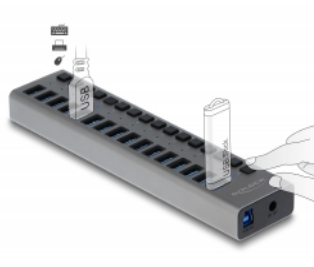

- Dimensiuni:
  interior: $\varnothing$ aprox. 2,1 mm
  exterior: $\varnothing$ aprox. 5,5 mm
  lungime: aprox. 10 mm

Cerinte de sistem

- Chrome OS
- Linux Kernel 5.8 sau superior
- Mac OS 10.15.6 sau superior
- Windows 8.1/8.1-64/10/10-64/11
- PC sau laptop cu un port USB Tip-A liber

Pachetul contine

- USB 5 Gbps hub
- 1 x cablu USB 5 Gbps A tată la USB 5 Gbps B tată, cu lungimea de aprox. 1 m
- Sursă de alimentare
- Manual de utilizare

Imagini