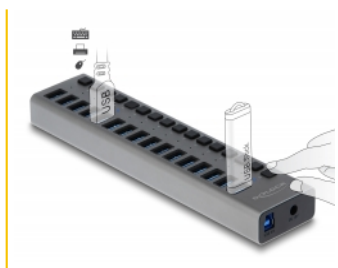

- Dimensiones:
  interior: ø aprox. 2,1 mm
  exterior: ø aprox. 5,5 mm
  Longitud: aprox. 10 mm

Requisitos del sistema

- Chrome OS
- Linux Kernel 5.8 o superior
- Mac OS 10.15.6 o superior
- Windows 8.1/8.1-64/10/10-64/11
- PC o equipo portátil con un puerto USB Tipo-A disponible

Contenido del paquete

- Hub USB 5 Gbps
- 1 x cable USB 5 Gbps A macho a USB 5 Gbps B macho, longitud aprox. 1 m
- Fuente de alimentación
- Manual del usuario

Image