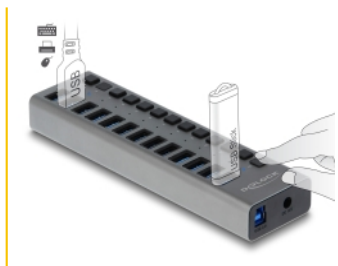

- Διαστάσεις:
  εσωτερικά: $\varnothing$ περ. 2,1 mm
  εξωτερικά: $\varnothing$ περ. 5,5 mm
  μήκος: περίπου 10 mm

Απαιτήσεις συστήματος

- Chrome OS
- Linux Kernel 5.8 ή νεότερο
- Mac OS 10.15.6 ή νεότερο
- Windows 8.1/8.1-64/10/10-64/11
- Η/Υ ή φορητός υπολογιστής με διαθέσιμη θύρα USB τύπου-A

Περιεχόμενα συσκευασίας

- Hub USB 5 Gbps
- 1 x καλώδιο USB 5 Gbps A αρσενικό προς USB 5 Gbps B αρσενικό, μήκους περ. 1 μ.
- Παροχή ρεύματος
- Εγχειρίδιο χρήστη

Εικόνες