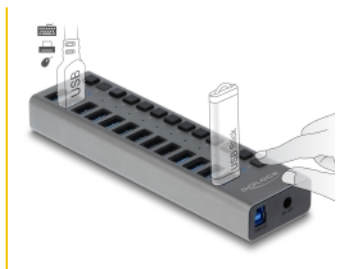

- Dimensiones:
  interior: ø aprox. 2,1 mm
  exterior: ø aprox. 5,5 mm
  Longitud: aprox. 10 mm

Requisitos del sistema

- Chrome OS
- Linux Kernel 5.8 o superior
- Mac OS 10.15.6 o superior
- Windows 8.1/8.1-64/10/10-64/11
- PC o equipo portátil con un puerto USB Tipo-A disponible

Contenido del paquete

- Hub USB 5 Gbps
- 1 x cable USB 5 Gbps A macho a USB 5 Gbps B macho, longitud aprox. 1 m
- Fuente de alimentación
- Manual del usuario

Image