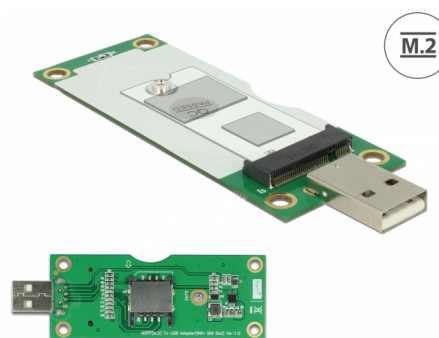

# Delock Μετατροπέας USB 2.0 Τύπου-A αρσενικός > M.2 Key B με υποδοχή SIM

## Περιγραφή

Αυτός ο μετατροπέας της Delock επιτρέπει τη σύνδεση μιας μονάδας M.2, π.χ. GSM, GPRS, 3G, WLAN ή LTE, μορφής 2242 ή 3042. Ο μετατροπέας μπορεί να εγκατασταθεί στο σύστημα μέσω της διεπαφής USB. Επιπλέον υπάρχει η πιθανότητα να εισάγετε μια κάρτα SIM στην υποδοχή και να τη χρησιμοποιήσετε με μια κατάλληλη μονάδα M.2.

## Προδιαγραφές

- Συνδετήρας:
  - 1 x USB 2.0 Τύπου-A αρσενικό
  - 1 x Υποδοχή κλειδιού B M.2 67 ακίδων
  - 1 x SIM υποδοχή
- Διεπαφή: USB
- Υποστηρίζει μονάδες M.2 σε μορφή 2242 και 3042 με κλειδί B ή κλειδί B+M με βάση σε USB
- Μέγιστο ύψος των εξαρτημάτων στη μονάδα: υποστηρίζεται εφαρμογή συναρμολογημένων μονάδων με δύο πλευρές 1,5 mm
- Διαστάσεις (ΜxΠxΥ): περ. 80 x 31 x 6 mm
- Αλλαγή χωρίς διακοπή λειτουργίας, τοποθέτηση και άμεση λειτουργία
- Τροφοδοσία διαύλου USB
- Ανεξαρτήτως Λειτουργικού συστήματος, δεν χρειάζεται εγκατάσταση μονάδας

## Interface

Συνδετήρας 1:	1 x USB 2.0 Τύπου-A αρσενικό
Συνδετήρας 2:	1 x Υποδοχή κλειδιού B M.2 67 ακίδων
σύνδεσμος 3:	1 x SIM υποδοχή