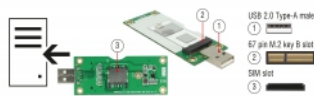

Περιεχόμενα συσκευασίας

- Μετατροπέας
- Υλικό στερέωσης
- Κατσαβίδι
- Εγχειρίδιο χρήστη

Εικόνες