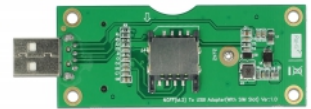

Περιεχόμενα συσκευασίας

- Μετατροπέας
- Υλικό στερέωσης
- Κατσαβίδι
- Εγχειρίδιο χρήστη

Εικόνες