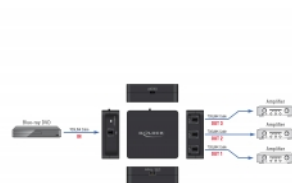

- LED napájení (modrá)
- Plastové pouzdro
- Barva: černá
- Rozměry (DxŠxV): cca. 61 x 54 x 20 mm
- Napětí: 5 V
- Přepětěová ochrana
- USB Bus power

Systemové požadavky

- Digitální optický audio signál
- Volný USB Typ-A port (samice)

Obsah balení

- TOSLINK splitter
- Kabel USB Typ-A na Typ Mini-B, délka ca. 75 cm
- Uživatelská příručka

Příslušenství

General

Specifikace:	DTS Audio Dolby Digital LPCM
LED indikátor:	Power

Interface

Výstup:	3 x TOSLINK female S/PDIF
Vstup:	1 x TOSLINK samice S/PDIF 1 x USB Typ Micro-B samice (5 V napájení)