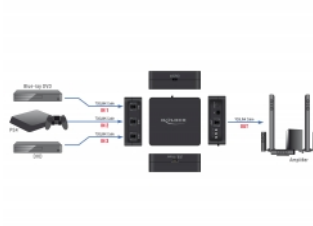

1 x USB Tipa Mini-B, ženski (5 V dovod napajanja)

1 x 3,5 mm ženski stereo priključak s 3 kontakta (infracrveni ulaz)

Izlaz: 1 x TOSLINK ženski S/PDIF

- Podržane brzine uzorkovanja: 32 / 44,1 / 48 / 96 kHz
- Razlučivost pretvorbe 16 - 24 bita
- Brzina prijenosa: maks. 16 Mbps
- Podržava sve uobičajene 2.0 i 5.1 audio formate: LPCM, Dolby Digital, DTS Audio
- Podržava ponovno mjerenje vremena signala
- Sklopka za uključivanje / isključivanje
- Sklopka za promjenu izvora ulaznog signala
- 3 x LED pokazivača (plava) za odabrani ulaz
- Plastično kućište
- Boja: crno
- Mjere (DxŠxV): oko 61 x 54 x 20 mm
- Napon: 5 V
- Prenaponska zaštita
- Napajanje iz USB sabirnice

Preduvjeti sustava

- Digitalni optički audio signal
- Slobodni USB Tipa-A ženski priključak

Sadržaj pakiranja

- TOSLINK sklopka
- USB kabel Tipa-A u kabel Tipa Mini-B, duljina oko 75 cm
- Infracrveni prijamnik s 3,5 mm stereo utikačem muški, duljina kabela oko 60 cm
- Ljepljiva podloga infracrvenog prijamnika
- Daljinski upravljač
- Korisnički priručnik

Slike