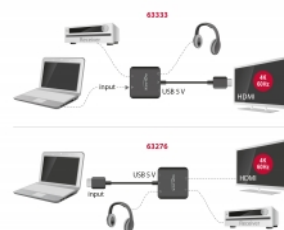

- Färg: svart
- Kabellängd utan kontakter: ca. 12,5 cm
- Storlek utan kabel (LxBxH): ca. 58 x 58 x 16 mm

Systemkrav

- En ledig HDMI-A-port hona
- Strömkälla med en ledig USB Typ-A-ingång (hona)

Paketets innehåll

- HDMI Audio Extractor
- USB Typ-A till Typ Micro-B-kabel, längd ca 30 cm
- Bruksanvisning

Bilder