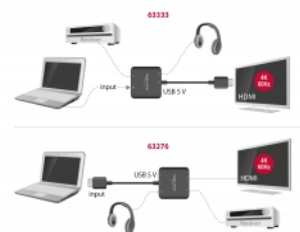

Mic și practic

Dispozitivul poate fi conectat direct la monitor sau la televizor, cablul scurt se potrivește cu ușurință în porturile HDMI laterale sau încastrate. Sursa, de exemplu, un stick de streaming TV, poate fi conectat la portul de intrare.

Nr. 63333

EAN: 4043619633333

Țara de origine: China

Pachet: Retail Box

Detalii tehnice

- Conectori:
 - Intrare:
 - 1 x HDMI-A mamă
 - 1 x USB Tip Micro-B mamă (sursă de alimentare de 5 V)
 - Ieșire:
 - 1 x HDMI-A tată
 - 1 x 3,5 mm mufă stereo mamă cu 3 pini (audio)
 - 1 x TOSLINK mamă S/PDIF
- High Speed HDMI, 3D și HDCP 1.4 / HDCP 2.2
- Acceptă HDR (High Dynamic Range)
- Comutarea automată la stereo (2.0) atunci când se utilizează mufa stereo și oprirea automată a ieșirii digitale
- Rezoluție de până la 3840 x 2160 @ 60 Hz
- Lățime de bandă video până la 600 MHz / 6 Gbps, max 18 Gbps
- Acceptă toate formaturile audio 2.0 și 5.1: LPCM, Dolby Digital, DTS Audio
- Rate de eșantionare acceptate: 16 / 20 / 24 bit, 32 / 44,1 / 48 / 88,2 / 96 kHz (în funcție de sistem și de dispozitivele conectate)
- Audio CEC și HDMI redirectionate către ieșire (transmisie)
- Alimentare prin USB (alimentarea nu este inclusă)
- Consum energetic: max. 2 W

- Culoare: negru
- Lungime cablu fără conectori: cca 12,5 cm
- Dimensiuni fără cabu (LxlxÎ): aprox. 58 x 58 x 16 mm

Cerinte de sistem

- Un port HDMI-A mamă disponibil
- Sursă de alimentare cu un port USB liber de tip-A mamă

Pachetul contine

- Extractor Audio HDMI
- Cablu USB Tip-A la Tip Micro-B, lungime aprox. 30 cm
- Manual de utilizare

Imagini

General

Specification:	DTS Audio High Speed HDMI Dolby Digital HDCP 1.4 HDCP 2.2 LPCM HDR
----------------	--------------------------------------------------------------------------------------