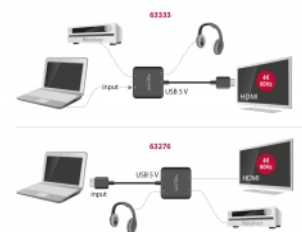

- Kolor: czarny
- Długość kabla bez złączem: ok. 12,5 cm
- Wymiary bez kabla (DxSxW): ok. 58 x 58 x 16 mm

Wymagania systemowe

- Jedno wolne złącze żeńskie HDMI-A
- Źródło zasilania z wolnym gniazdem żeńskim USB Typ-A

Zawartość opakowania

- Ekstraktor HDMI Audio
- Przewód USB Typ-A na Typu Micro-B, długość ok. 30 cm
- Instrukcja obsługi

Zdjęcia