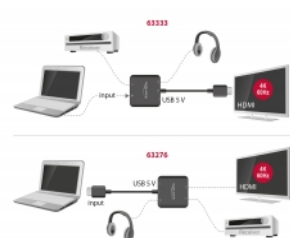

Μικρό και πρακτικό

Η συσκευή μπορεί να συνδεθεί απευθείας στην οθόνη ή στην TV, ενώ το κοντό καλώδιο τοποθετείται εύκολα σε πλαϊνές θύρες HDMI ή θύρα σε εσοχή. Η πηγή, π.χ. ένα στικάκι μετάδοσης TV, μπορεί να συνδεθεί στην θύρα εισόδου.

Αρ. προϊόντος 63333

EAN: 4043619633333

Χώρα προέλευσης: China

Συσκευασία: Retail Box

Προδιαγραφές

- Συνδετήρας:
 - Είσοδος:
 - 1 x HDMI-A θηλυκό
 - 1 x USB τύπου Micro-B, θηλυκό (5 V παροχή ρεύματος)
 - Έξοδος:
 - 1 x HDMI-A αρσενικό
 - 1 x 3,5 mm στερεοφωνική υποδοχή 3 ακίδων θηλυκή (ήχου)
 - 1 x TOSLINK θηλυκό S/PDIF
- HDMI Υψηλής ταχύτητας, 3D και HDCP 1,4
- Υποστηρίζει HDR (High Dynamic Range)
- Αυτόματη εναλλαγή σε στερεοφωνικό (2.0) όταν χρησιμοποιείτε βύσμα stereo και αυτόματη σίγαση της ψηφιακής εξόδου
- Ανάλυση έως και 3840 x 2160 @ 60 Hz
- Εύρος βίντεο έως και 600 MHz / 6 Gbps, με μέγιστο τα 18 Gbps
- Υποστηρίζει όλες τις συνηθισμένες μορφές ήχου 2.0 και 5.1: Ήχος LPCM, Dolby Digital, DTS
- Υποστηριζόμενοι ρυθμοί δείγματος: 16 / 20 / 24 bit, 32 / 44,1 / 48 / 88,2 / 96 kHz (ανάλογα με το σύστημα και τις συνδεδεμένες συσκευές)
- Ήχος CEC και HDMI δρομολογημένος προς την έξοδο (διέλευση)
- Τροφοδοσία ρεύματος μέσω USB (η παροχή ρεύματος δεν συμπεριλαμβάνεται)

- Κατανάλωση ρεύματος: μέγ. 2 W
- Χρώμα: μαύρο
- Μήκος καλωδίου χωρίς το σύνδεσμο: περ. 12,5 cm
- Διαστάσεις χωρίς το καλώδιο (ΜxΠxΥ): περ. 58 x 58 x 16 mm

Απαιτήσεις συστήματος

- Μία ελεύθερη θηλυκή θύρα HDMI-A
- Παροχή ρεύματος μέσω ελεύθερης θηλυκής θύρας USB Τύπου-A

Περιεχόμενα συσκευασίας

- Εξαγωγέας ήχου HDMI
- Καλώδιο USB Τύπου-A σε Τύπο Micro-B, μήκους περ. 30 cm
- Εγχειρίδιο χρήστη

Εικόνες

General

Προδιαγραφές:	DTS Audio High Speed HDMI Dolby Digital HDCP 1.4 HDCP 2.2 LPCM HDR
---------------	--