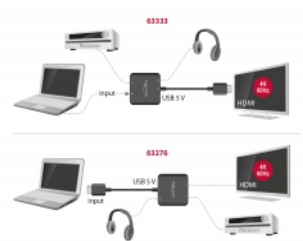

Pequeño y práctico

El dispositivo se puede conectar directamente al monitor o al televisor, el cable corto encaja fácilmente en los puertos HDMI laterales o empotrados. La fuente, por ejemplo, un dispositivo de transmisión de TV, se puede conectar al puerto de entrada.

Número de elemento 63333

EAN: 4043619633333

Pais de origen: China

Paquete: Retail Box

Detalles técnicos

- Conectores:
 - Entrada:
 - 1 x HDMI-A hembra
 - 1 x USB Tipo Micro-B hembra (fuente de alimentación de 5 V)
 - Salida:
 - 1 x HDMI-A macho
 - 1 x hembra estéreo de 3 contactos y 3,5 mm (audio)
 - 1 x S/PDIF hembra TOSLINK
- HDMI de alta velocidad, 3D y HDCP 1.4 / HDCP 2.2
- Compatible con HDR (High Dynamic Range)
- Cambio automático a estéreo (2.0) cuando se utiliza un conector estéreo y silenciamiento automático de la salida digital
- Resolución máxima 3840 x 2160 @ 60 Hz
- Ancho de banda de video de hasta 600 MHz / 6 Gbps, 18 Gbps máx.
- Admite todos los formatos de audio 2.0 y 5.1 comunes: LPCM, Dolby Digital y DTS Audio
- Tasas de muestreo admitidas: 16 / 20 / 24 bits, 32 / 44,1 / 48 / 88,2 / 96 kHz (dependiendo del sistema y de los dispositivos conectados)
- Audio CEC y HDMI enrutado a la salida (paso)
- Fuente de alimentación a través de USB (fuente de alimentación no incluida)

- Consumo de energía: máximo 2 W
- Color: negro
- Longitud del cable sin conectores: aprox. 12,5 cm
- Dimensiones sin cable (LxANxAL): aprox. 58 x 58 x 16 mm

Requisitos del sistema

- Un puerto hembra HDMI-A disponible
- Fuente de alimentación con puerto USB Tipo-A libre USB

Contenido del paquete

- Extractor de audio HDMI
- Cable USB Tipo-A a Tipo Micro-B, longitud aprox. 30 cm
- Manual del usuario

Image

General

Especificación técnica:	DTS Audio High Speed HDMI Dolby Digital HDCP 1.4 HDCP 2.2 LPCM HDR
-------------------------	--