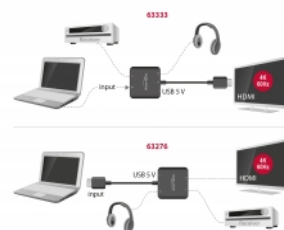

- Barva: černá
- Délka kabelu bez konektorů: cca. 12,5 cm
- Rozměry bez kabelu (DxŠxV): ca. 58 x 58 x 16 mm

Systemové požadavky

- Volný port HDMI-A samice
- Napájecí zdroj s volným portem USB Typ-A samice

Obsah balení

- HDMI Audio Extraktor
- Kabel USB Typ-A na Typ Micro-B, délka ca. 30 cm
- Uživatelská příručka

Příslušenství