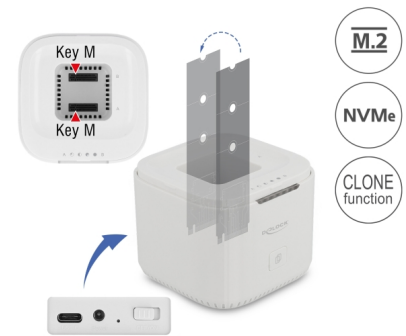

Delock Σταθμός Σύνδεσης M.2 για 2 x M.2 NVMe PCIe SSD με λειτουργία κλώνου

Περιγραφή

Αυτός ο σταθμός σύνδεσης M.2 της Delock επιτρέπει την εγκατάσταση δύο M.2 PCIe NVMe SSD και μπορεί να συνδεθεί μέσω USB στο PC ή το laptop. Το συμπεριλαμβανόμενο καλώδιο USB επιτρέπει τη σύνδεση σε μια ελεύθερη θύρα USB-C™.

Λειτουργία κλώνου M.2 PCIe SSD

Η λειτουργία κλώνου επιτρέπει την αντιγραφή περιεχομένου ενός SSD σε άλλο χωρίς τη χρήση PC.

Καλή ψύξη

Ένας ανεμιστήρας στο κάτω μέρος του σταθμού σύνδεσης διαβεβαιώνει την επαρκή ψύξη των SSD που χρησιμοποιούνται, ώστε η λειτουργία να λαμβάνει χώρα χωρίς προβλήματα με κλειστό καπάκι.

Κατάλληλο ως κυτίο μεταφοράς

Εξαιτίας του κομψού του σχεδιασμού και του ειδικού καπακιού, ο σταθμός σύνδεσης είναι επίσης κατάλληλος ως κυτίο μεταφοράς για δύο μνήμες των M.2.

Αρ. προϊόντος 63331

EAN: 4043619633319

Χώρα προέλευσης: China

Συσκευασία: Retail Box

Προδιαγραφές

- Συνδετήρας:
 - 1 x SuperSpeed USB 10 Gbps (USB 3.2 Gen 2) USB Type-C™, θηλυκό
 - 2 x Υποδοχή κλειδιού M M.2 67 ακίδων
 - 1 x βύσμα συνεχούς ρεύματος DC
- Chipset: Asmedia ASM2362
- Υποστηρίζει μονάδες M.2 με κλειδί M ή κλειδί B+M με βάση σε PCIe (NVMe)
- Υποστηρίζει NVMe Express (NVMe)
- Ρυθμός μεταφοράς δεδομένων της τάξης των 10 Gbps
- Υποστηρίζει UASP
- Ένδειξη LED για τροφοδοσία, πρόσβαση και κατάσταση αντιγραφής
- Πλήκτρο λειτουργίας:
 - 1 x Κουμπί Κλωνοποίηση