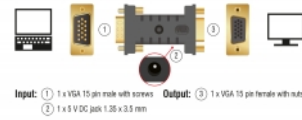

- Korisnički priručnik

Slike