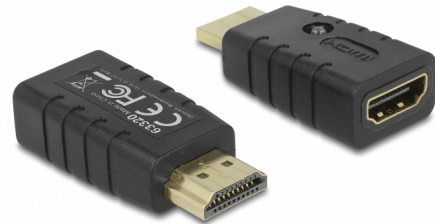

# Delock Adapter HDMI-A apa > HDMI-A anya EDID emulátor

## Leírás

Ez a Delock adapter emulálja a monitort, hogy a jelforrás ne oltsa ki a jelet, és ne változtassa meg a felbontását még csatlakoztatott monitor nélkül se. Az adapter tartalmaz egy szabványos EDID/DDC adatsort, de egy csatlakoztatott monitor adatait is tudja olvasni és menteni.

## Műszaki adatok

- Csatlakozó:  
Bemenet: 1 x HDMI-A 19 érintkezős dugó  
Kimenet: 1 x HDMI-A 19 érintkezős hüvely
- Felbontás: max. 3840 x 2160 @ 60 Hz (a rendszertől és csatlakoztatott hardvertől függően)
- Nincs szükség külső tápegységre
- 1 x LED jelzőfény
- Műanyag ház
- Szín: fekete
- Eszköz méretei csatlakozóval együtt (H x Sz x M): kb. 44,0 x 20,5 x 12,5 mm

## General

LED kijelző:	1 x
--------------	-----