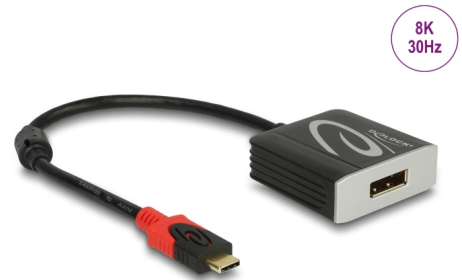

Delock Adaptér USB Type-C™ samec na DisplayPort samice (DP Alt Mód) 8K 30 Hz

Popis

Tento adaptér od Delocku je vhodný pro připojení DisplayPort monitoru k počítači s rozhraním USB-C™ a podporou alternativního módu DisplayPort. Díky tomu může být adaptér připojen k různým notebookům jako je MacBook, Chromebook a podobné. Kromě toho, může adaptér pracovat na rozhraní Thunderbolt™ 3.

Číslo produktu 63312

EAN: 4043619633128

Země původu: China

Balení: Kartonová krabice

Technické detaily

- Konektor:
 - 1 x USB Type-C™ samec
 - 1 x DisplayPort samice
- Chipset: VIA VL100
- DisplayPort 1.4 specifikace
- Rozlišení až 7680 x 4320 @ 30 Hz (v závislosti na systému a připojeném hardware)
- Přenos audio a video signálu
- USB Bus power
- Plug & Play
- Konektor: pozlacený
- 1 x feritové jádro
- Délka kabelu bez konektorů: cca. 20 cm
- Barva: černá

Interface

Výstup:	1 x DisplayPort samice
Vstup:	1 x USB Type-C™ samec

Technical characteristics

Chipsetem:	VIA VL100
Maximum screen resolution:	4096 x 2160 @ 60 Hz
Signal transmission:	video audio

Physical characteristics

Feritové jádro:	1 x
Délka kabelu:	20 cm
Konektor s povrchovou úpravou:	pozlacen
Barva:	černá