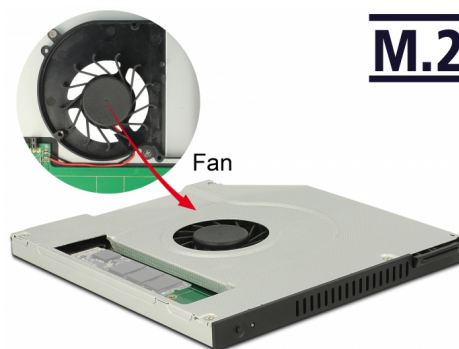

Delock Telaio di montaggio sottile SATA da 5.25" (10 mm), 1 x M. 2 SSD Tasto B + Ventola

Descrizione

Questo telaio di montaggio Delock in formato sottile può essere installato in un bay sottile SATA da 5.25" per far funzionare un M.2 SATA SSD. La ventola integrata serve per ulteriore raffreddamento, ad esempio, per il computer portatile.

Articolo n. 63287

EAN: 4043619632879

Paese di origine: China

Pacchetto: Retail Box

Dettagli tecnici

- Connettore:
 - 1 x slot M.2 chiave B a 67 pin
 - 1 x Slim SATA a 13 pin maschio
- Per l'installazione in un bay sottile da 5.25"
- Interfaccia: SATA
- Supporta moduli M.2 in formato 2280, 2260, 2242 e 2230 con chiave B o B+M in base a SATA
- Altezza massima dei componenti sul modulo: supporto applicazione di 1,5 mm di moduli montati su due lati
- Velocità di trasferimento dati fino a 6 Gb/s
- 1 x interruttore per la ventola on / off
- Dimensioni (LxPxA): ca. 128 x 128 x 10 mm
- Indipendente dal sistema operativo, nessuna installazione driver necessario

Requisiti di sistema

- Un bay libero sottile SATA da 5.25"

Contenuto della confezione

- Telaio di montaggio sottile SATA 5.25"
- Cacciavite
- Distanziatore

Immagini

General

| | |
|--|--|
| Fattore di forma: | Slim 5.25" |
| Supported operating system: | Indipendente dal sistema operativo, nessuna installazione driver necessario |
| Slot: | SATA |
| Supported module: | Moduli M.2 in formato 2280, 2260, 2242 e 2230 con chiave B o B+M in base a SATA |
| Altezza massima dei componenti sul modulo: | Altezza massima dei componenti sul modulo: supporto applicazione di 1,5 mm di moduli montati su due lati |

Interface

| | |
|---------------|----------------------------------|
| Connettore 1: | 1 x Slim SATA 3 Gb/s 13 pin plug |
| Connettore 2: | 1 x slot M.2 chiave B a 67 pin |

Technical characteristics

| | |
|---------------------|--------|
| Data transfer rate: | 6 Gb/s |
|---------------------|--------|