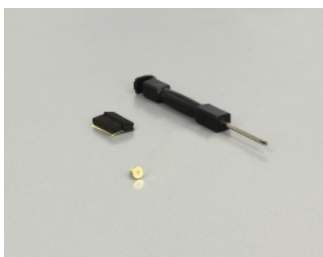

Delock Telaio di montaggio sottile SATA da 5.25" (10 mm), 1 x M. 2 SSD Tasto B + Ventola

Descrizione

Questo telaio di montaggio Delock in formato sottile può essere installato in un bay sottile SATA da 5.25" per far funzionare un M.2 SATA SSD. La ventola integrata serve per ulteriore raffreddamento, ad esempio, per il computer portatile.

Articolo n. 63287

EAN: 4043619632879

Paese di origine: China

Pacchetto: Retail Box

Dettagli tecnici

- Connettore:
 - 1 x slot M.2 chiave B a 67 pin
 - 1 x Slim SATA a 13 pin maschio
- Per l'installazione in un bay sottile da 5.25"
- Interfaccia: SATA
- Supporta moduli M.2 in formato 2280, 2260, 2242 e 2230 con chiave B o B+M in base a SATA
- Altezza massima dei componenti sul modulo: supporto applicazione di 1,5 mm di moduli montati su due lati
- Velocità di trasferimento dati fino a 6 Gb/s
- 1 x interruttore per la ventola on / off
- Dimensioni (LxPxA): ca. 128 x 128 x 10 mm
- Indipendente dal sistema operativo, nessuna installazione driver necessario

Requisiti di sistema

- Un bay libero sottile SATA da 5.25"

Contenuto della confezione

- Telaio di montaggio sottile SATA 5.25"
- Cacciavite
- Distanziatore

Immagini

General

| | |
|--|--|
| Fattore di forma: | Slim 5.25" |
| Supported operating system: | Indipendente dal sistema operativo, nessuna installazione driver necessario |
| Slot: | SATA |
| Supported module: | Moduli M.2 in formato 2280, 2260, 2242 e 2230 con chiave B o B+M in base a SATA |
| Altezza massima dei componenti sul modulo: | Altezza massima dei componenti sul modulo: supporto applicazione di 1,5 mm di moduli montati su due lati |

Interface

| | |
|---------------|----------------------------------|
| Connettore 1: | 1 x Slim SATA 3 Gb/s 13 pin plug |
| Connettore 2: | 1 x slot M.2 chiave B a 67 pin |

Technical characteristics

| | |
|---------------------|--------|
| Data transfer rate: | 6 Gb/s |
|---------------------|--------|