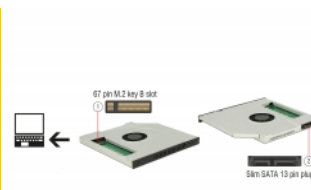

Delock Telaio di montaggio sottile SATA da 5.25" (10 mm), 1 x M. 2 SSD Tasto B + Ventola

Descrizione

Questo telaio di montaggio Delock in formato sottile può essere installato in un bay sottile SATA da 5.25" per far funzionare un M.2 SATA SSD. La ventola integrata serve per ulteriore raffreddamento, ad esempio, per il computer portatile.

Articolo n. 63287

EAN: 4043619632879

Paese di origine: China

Pacchetto: Retail Box

Dettagli tecnici

- Connettore:
 - 1 x slot M.2 chiave B a 67 pin
 - 1 x Slim SATA a 13 pin maschio
- Per l'installazione in un bay sottile da 5.25"
- Interfaccia: SATA
- Supporta moduli M.2 in formato 2280, 2260, 2242 e 2230 con chiave B o B+M in base a SATA
- Altezza massima dei componenti sul modulo: supporto applicazione di 1,5 mm di moduli montati su due lati
- Velocità di trasferimento dati fino a 6 Gb/s
- 1 x interruttore per la ventola on / off
- Dimensioni (LxPxA): ca. 128 x 128 x 10 mm
- Indipendente dal sistema operativo, nessuna installazione driver necessario

Requisiti di sistema

- Un bay libero sottile SATA da 5.25"

Contenuto della confezione

- Telaio di montaggio sottile SATA 5.25"
- Cacciavite
- Distanziatore

Immagini

General

| | |
|--|--|
| Fattore di forma: | Slim 5.25" |
| Supported operating system: | Indipendente dal sistema operativo, nessuna installazione driver necessario |
| Slot: | SATA |
| Supported module: | Moduli M.2 in formato 2280, 2260, 2242 e 2230 con chiave B o B+M in base a SATA |
| Altezza massima dei componenti sul modulo: | Altezza massima dei componenti sul modulo: supporto applicazione di 1,5 mm di moduli montati su due lati |

Interface

| | |
|---------------|----------------------------------|
| Connettore 1: | 1 x Slim SATA 3 Gb/s 13 pin plug |
| Connettore 2: | 1 x slot M.2 chiave B a 67 pin |

Technical characteristics

| | |
|---------------------|--------|
| Data transfer rate: | 6 Gb/s |
|---------------------|--------|