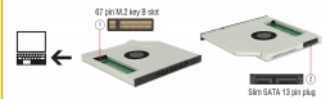

Περιεχόμενα συσκευασίας

- Πλαίσιο εγκατάστασης λεπτής SATA 5.25"
- Κατσαβίδι
- Διαχωριστής

Εικόνες