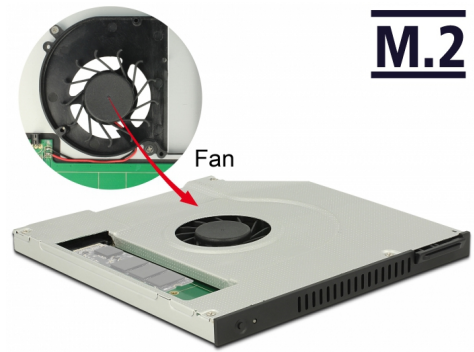

# Delock Περίβλημα Εγκατάστασης Slim SATA των 5.25" (10 χιλ.) για 1 x M.2 SSD Key B + Ανεμιστήρας

## Περιγραφή

Αυτό το περίβλημα εγκατάστασης της Delock σε λεπτή εκδοχή, μπορεί να εγκατασταθεί σε ένα κόμβο 5.25" SATA slim ώστε να λειτουργήσει μια M.2 SATA SSD. Ο ενσωματωμένος ανεμιστήρας χρησιμεύει ως συσκευή ψύξης, π.χ. για το laptop.

## Προδιαγραφές

- Συνδετήρας:
  - 1 x Υποδοχή κλειδιού B M.2 67 ακίδων
  - 1 x Slim SATA 13 ακίδων, αρσενική
- Για εγκατάσταση σε λεπτή bay 5.25"
- Διεπαφή: SATA
- Υποστηρίζει μονάδες M.2 σε μορφή 2280, 2260, 2242 και 2230 με κλειδί B ή κλειδί B+M με βάση σε SATA
- Μέγιστο ύψος των εξαρτημάτων στη μονάδα: υποστηρίζεται εφαρμογή συναρμολογημένων μονάδων με δύο πλευρές 1,5 mm
- Ρυθμός μεταφοράς δεδομένων της τάξης των 6 Gb/s
- 1 x κουμπί ενεργοποίησης / απενεργοποίησης για τον ανεμιστήρα
- Διαστάσεις (ΜxΠxΥ): περ. 128 x 128 x 10 mm
- Ανεξαρτήτως Λειτουργικού συστήματος, δεν χρειάζεται εγκατάσταση μονάδας

## Physical characteristics

Μήκος:	128 mm
Width:	128 mm
Height:	10 mm