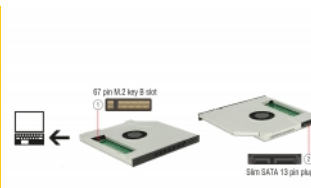

Delock Slim SATA 5.25" instalační rámeček (10 mm) pro 1 x M.2 SSD Key B + ventilátor

Popis

Tento instalační rámeček od Delocku ve formátu slim může být nainstalován do 5.25" SATA slim pozice za účelem provozu M.2 SATA SSD. Vestavěný ventilátor slouží jako přídavné chlazení např. pro notebook.

Číslo produktu 63287

EAN: 4043619632879

Země původu: China

Balení: Kartonová krabice

Technické detaily

- Konektor:
 - 1 x 67 pin M.2 klíč B slot
 - 1 x Slim SATA 13 pin samec
- Pro instalaci do 5.25" slim pozice
- Rozhraní: SATA
- Podporuje M.2 moduly ve formátu 2280, 2260, 2242 a 2230 s klíčem B nebo klíčem B+M na základě SATA
- Maximální výška komponentů na modulu: 1,5 mm je podporována aplikace oboustraných modulů
- Rychlost přenosu dat až 6 Gb/s
- 1 x vypínač on/off pro ventilátor
- Rozměry (DxŠxV): cca. 128 x 128 x 10 mm
- Nezávislé na operačním systémem, nevyžaduje instalaci žádných ovladačů

Systémové požadavky

- Volná slim SATA 5.25" pozice

Obsah balení

- Slim SATA 5.25" instalační rámeček
- Šroubovák
- Distanční vložka

Příslušenství

General

Provedení:	Slim 5.25"
Supported operating system:	Nezávislé na operačním systému, nevyžaduje instalaci žádných ovladačů
Slot:	SATA
Supported module:	M.2 moduly ve formátu 2280, 2260, 2242 a 2230 s klíčem B nebo klíčem B+M na základě SATA
Maximální výška komponentů na modulu:	Maximální výška komponentů na modulu: 1,5 mm je podporována aplikace oboustraných modulů

Interface

Konektor 1:	1 x Slim SATA 3 Gb/s 13 pin samec
Konektor 2:	1 x 67 pin M.2 klíč B slot

Technical characteristics

Rychlost přenosu dat:	6 Gb/s
-----------------------	--------

Physical characteristics