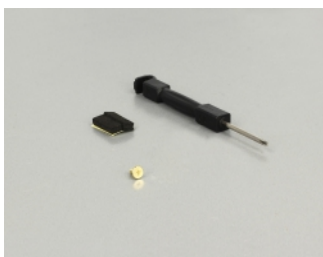

Obsah balení

- Slim SATA 5.25" instalační rámeček
- Šroubovák
- Distanční vložka

Příslušenství