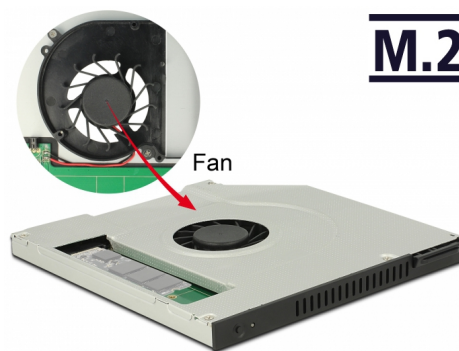

Delock Slim SATA 5.25" instalační rámeček (10 mm) pro 1 x M.2 SSD Key B + ventilátor

Popis

Tento instalační rámeček od Delocku ve formátu slim může být nainstalován do 5.25" SATA slim pozice za účelem provozu M.2 SATA SSD. Vestavěný ventilátor slouží jako přídavné chlazení např. pro notebook.

Číslo produktu 63287

EAN: 4043619632879

Země původu: China

Balení: Kartonová krabice

Technické detaily

- Konektor:
 - 1 x 67 pin M.2 klíč B slot
 - 1 x Slim SATA 13 pin samec
- Pro instalaci do 5.25" slim pozice
- Rozhraní: SATA
- Podporuje M.2 moduly ve formátu 2280, 2260, 2242 a 2230 s klíčem B nebo klíčem B+M na základě SATA
- Maximální výška komponentů na modulu: 1,5 mm je podporována aplikace oboustraných modulů
- Rychlost přenosu dat až 6 Gb/s
- 1 x vypínač on/off pro ventilátor
- Rozměry (DxŠxV): cca. 128 x 128 x 10 mm
- Nezávislé na operačním systémem, nevyžaduje instalaci žádných ovladačů

Interface

Konektor 1:	1 x Slim SATA 3 Gb/s 13 pin samec
Konektor 2:	1 x 67 pin M.2 klíč B slot

Technical characteristics

Rychlost přenosu dat:	6 Gb/s
-----------------------	--------

Physical characteristics

Délka:	128 mm
Width:	128 mm
Height:	10 mm