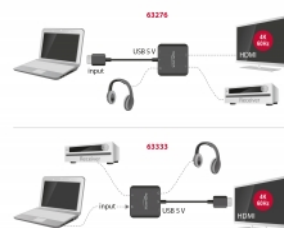

1 x USB Tip Micro-B mamă (sursă de alimentare de 5 V)

Ieșire:

1 x HDMI-A cu 19 pini mamă

1 x 3,5 mm mufă stereo mamă cu 3 pini (audio)

1 x TOSLINK mamă S/PDIF

- High Speed HDMI, 3D și HDCP 1.4 / HDCP 2.2
- Comutarea automată la stereo (2.0) atunci când se utilizează mufa stereo și oprirea automată a ieșirii digitale
- Rezoluție de până la 3840 x 2160 @ 60 Hz
- Lățime de bandă video până la 600 MHz / 6 Gbps, max 18 Gbps.
- Acceptă toate formaturile audio 2.0 și 5.1: LPCM, Dolby Digital, DTS Audio
- Rate de eșantionare acceptate: 16 / 20 / 24 bit, 32 / 44.1 / 48 / 88,2 / 96 kHz (în funcție de sistem și de dispozitivele conectate)
- Audio HDMI redirecționat la ieșire (trecere)
- Consum energetic: max. 2 W

Cerinte de sistem

- Un port HDMI-A mamă disponibil
- Un port USB Tip-A mamă disponibil

Pachetul contine

- Extractor Audio HDMI
- Cablu USB Tip-A la Tip Micro-B, lungime aprox. 30 cm
- Manual de utilizare

Imagini

General

| | |
|----------------|--|
| Specification: | DTS Audio High Speed HDMI Dolby Digital HDCP 1.4 HDCP 2.2 LPCM HDR |
|----------------|--|

Interface

| | |
|---------|---|
| Output: | 1 x 3,5 mm mufă stereo mamă cu 3 pini 1 x HDMI-A mamă 1 x TOSLINK, mamă |
| Input: | 1 x HDMI-A tată 1 x USB 2.0 Tip Micro-B mamă |