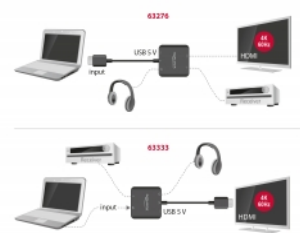

Delock Ψηφιακός εξαγωγέας ήχου HDMI 4K 60 Hz

Περιγραφή

Αυτός ο προσαρμογέας της Delock μπορεί να χρησιμοποιηθεί για την εξαγωγή του σήματος ήχου από μετάδοση HDMI. Ενώ το σήμα βίντεο προβάλλεται σε τηλεόραση ή οθόνη, το σήμα ήχου μπορεί να σταλεί ως ψηφιακό (S/PDIF) ή αναλογικό (στερεοφωνικό) σε άλλες συσκευές, όπως ακουστικά ή πολυκάναλο δέκτη.

Αρ. προϊόντος 63276

EAN: 4043619632763

Χώρα προέλευσης: China

Συσκευασία: Retail Box

Προδιαγραφές

- Συνδετήρας:
 - Είσοδος:
 - 1 x HDMI-A 19 ακίδων, θηλυκή
 - 1 x USB τύπου Micro-B, θηλυκό (5 V παροχή ρεύματος)
 - Έξοδος:
 - 1 x HDMI-A 19 ακίδων, θηλυκό
 - 1 x 3,5 mm στερεοφωνική υποδοχή 3 ακίδων θηλυκή (ήχου)
 - 1 x TOSLINK θηλυκό S/PDIF
- HDMI Υψηλής ταχύτητας, 3D και HDCP 1.4 / HDCP 2.2
- Αυτόματη εναλλαγή σε στερεοφωνικό (2.0) όταν χρησιμοποιείτε βύσμα stereo και αυτόματη σίγαση της ψηφιακής εξόδου
- Ανάλυση έως και 3840 x 2160 @ 60 Hz
- Εύρος βίντεο έως και 600 MHz / 6 Gbps, με μέγιστο τα 18 Gbps.
- Υποστηρίζει όλες τις συνηθισμένες μορφές ήχου 2.0 και 5.1: Ήχος LPCM, Dolby Digital, DTS
- Υποστηριζόμενοι ρυθμοί δείγματος: 16 / 20 / 24 bit, 32 / 44,1 / 48 / 88,2 / 96 kHz (ανάλογα με το σύστημα και τις συνδεδεμένες συσκευές)
- Ήχος HDMI κατευθυνόμενος προς την έξοδο (διέλευση)
- Κατανάλωση ρεύματος: μέγ. 2 W

Απαιτήσεις συστήματος

- Μία ελεύθερη θηλυκή θύρα HDMI-A
- Μία ελεύθερη θηλυκή θύρα USB τύπου-A

Περιεχόμενα συσκευασίας

- Εξαγωγέας ήχου HDMI
- Καλώδιο USB Τύπου-A σε Τύπο Micro-B, μήκους περ. 30 cm
- Εγχειρίδιο χρήστη

Εικόνες

General

Προδιαγραφές:	DTS Audio High Speed HDMI Dolby Digital HDCP 1.4 HDCP 2.2 LPCM HDR
---------------	--

Interface

Έξοδος:	1 x 3,5 mm στερεοφωνική υποδοχή 3 ακίδων θηλυκή 1 x HDMI-A θηλυκό 1 x TOSLINK θηλυκό
Είσοδος :	1 x HDMI-A αρσενικό 1 x USB 2.0 τύπου Micro-B, θηλυκό