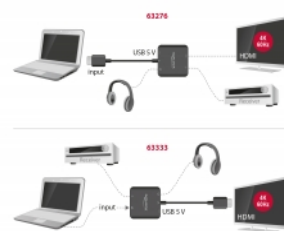

Číslo produktu 63276

EAN: 4043619632763

Země původu: China

Balení: Kartonová krabice

Technické detaily

- Konektor:
Vstup:
1 x HDMI-A 19 pin samec
1 x USB Typ Micro-B samice (5 V napájení)
Výstup:
1 x HDMI-A 19 pin samice
1 x 3,5 mm 3 pin stereo jack samice (audio)
1 x TOSLINK samice S/PDIF
- High Speed HDMI, 3D a HDCP 1.4 / HDCP 2.2
- Automatické přepínání na stereo (2.0) při použití stereo jacka a automatické ztlumení digitálního výstupu
- Rozlišení až 3840 x 2160 @ 60 Hz
- Video s šířkou pásma až do 600 MHz / 6 Gbps, max. 18 Gbps
- Podporuje všechny možné 2.0 a 5.1 audio formáty: LPCM, Dolby Digital, DTS Audio
- Podporuje vzorkovací frekvenci: 16 / 20 / 24 bit, 32 / 44.1 / 48 / 88.2 / 96 kHz (v závislosti na systému a připojených zařízeních)
- HDMI audio směrován na výstup (projít-skrz)
- Spotřeba energie: max. 2 W

Systemové požadavky

- Volný port HDMI-A samice
- Volný USB Typ-A port (samice)

Obsah balení

- HDMI Audio Extraktor
- Kabel USB Typ-A na Typ Micro-B, délka ca. 30 cm
- Uživatelská příručka

Příslušenství

General

Specifikace:	DTS Audio High Speed HDMI Dolby Digital HDCP 1.4 HDCP 2.2 LPCM HDR
--------------	--

Interface

Výstup:	1 x 3,5 mm 3 pin stereo jack samice 1 x HDMI-A samice 1 x TOSLINK samice
Vstup:	1 x HDMI-A samec 1 x USB 2.0 Typ Micro-B samice

Technical characteristics

Maximum screen resolution:	3840 x 2160 @ 60 Hz
Video bandwidth:	600 MHz / 6 Gbps

Physical characteristics

Pouzdro barva:	černá
Materiál pouzdra:	Plastová