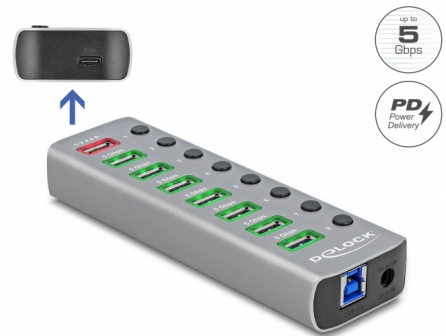

# Delock USB 5 Gbps Hub cu 7 porturi + 1 port de încărcare rapidă + 1 port USB-C™ PD 3.0 cu comutator și iluminare

## Descriere scurta

Acest hub USB solid de la Delock cu carcasă metalică poate fi conectat la un computer prin interfața USB de Tip-A. Acesta extinde computerul cu 7 porturi USB de Tip-A. Dispozitivele conectate, cum ar fi smartphone-urile, pot fi încărcate sau datele pot fi transferate la 5 Gbps.

## Port suplimentar de încărcare rapidă și port USB-C™ PD 3.0

Un alt port USB de Tip-A oferă posibilitatea de a încărca dispozitive, cum ar fi smartphone-uri cu până la 2,4 A.

Portul PD USB Type-C™ oferă o putere de ieșire de până la 12 V și 2,25 A, astfel încât pot fi încărcate și laptopuri.

## Iluminare LED și comutator

Fiecare port poate fi pornit sau oprit individual folosind comutatoarele. În plus, fiecare port USB de Tip-A are un chenar care se aprinde imediat ce este activat portul.

**Nr. 63264**