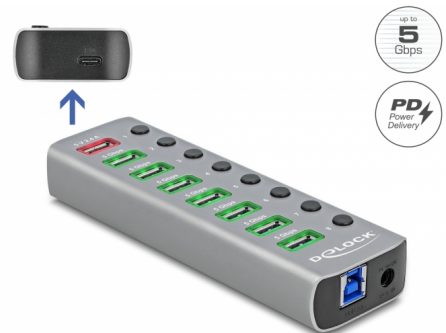

Delock USB 5 Gbps konzentrador s 7 ulaza + 1 ulaz za brzo punjenje + 1 USB-C™ PD 3.0 ulaz sa sklopkom i osvjetljenjem

Opis

Ovaj čvrsti USB konzentrador tvrtke Delock s metalnim kućištem može se spojiti na računalo putem USB Tip-A sučelja. Nadograđuje računalo sa 7 USB Tip-A ulaza. Priključeni uređaji poput pametnih telefona mogu se puniti ili se mogu prenositi podaci brzinom od 5 Gbps.

Dodatni ulaz za brzo punjenje i USB-C™ PD 3.0 ulaz

Drugi USB Tipa-A ulaz nudi mogućnost punjenja uređaja, kao i pametni telefoni do 2,4 A.

USB Type-C™ PD ulaz pruža do 12 V i 2,25 A izlazne snage, pa se mogu puniti i prijenosna računala.

LED osvjetljenje i sklopka

Svaki ulaz može se uključiti ili isključiti zasebno koristeći sklopke. Osim toga, svaki USB Tipa-A ulaz ima okvir koji svijetli čim se aktivira ulaz.

Predmet br. 63264

EAN: 4043619632640

Zemlja podrijetla: China

Pakiranje: Retail Box

Tehnički podaci

- Priključak:
 - 1 x USB 5 Gbps Tipa-B ženski
 - 7 x USB 5 Gbps Tipa-A ženski
 - 1 x USB Tip-A ulaz za punjenje (maks. 5 V / 2,4 A)
 - 1 x USB Type-C™ ženski PD 3.0 (maks. 12 V / 2,25 A)
 - 1 x 12 V DC utičnica
- Skup čipova: Genesys Logic GL3510, GL888F, IP6528AC
- Brzina prijenosa podataka do 5 Gbps
- LED osvjetljenje na USB Tipa-A ulazima
- čvrsto metalno kućište
- Izvor napajanja: vlastito napajanje
- Mjere (DxŠxV): oko 144 x 46 x 21 mm
- Boja: siv