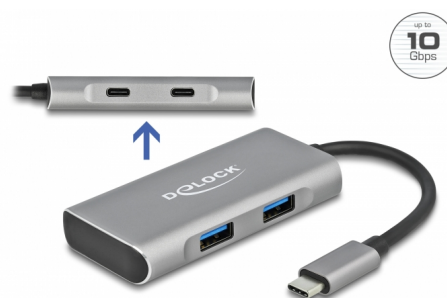

Delock Vanjski USB 10 Gbps USB Type-C™ koncentrator s 2 x USB Tipa-A i 2 x USB Type-C™

Opis

Delock USB razdjelnik može se preko USB Type-C™ sučelja spojiti na stolno ili prijenosno računalo. Ima dva USB Tipa-A spojnika i dva USB Type-C™ spojnika. Mogu se spojiti različiti USB uređaji poput priključnih stanica, čitača kartica, vanjskih kućišta itd.

Mali ali snažan pomoćnik

Zbog svojih malih dimenzija i čvrstog kućišta, ovaj Delock koncentrator posebno je prikladan za putovanja. Lako se može zapakirati u torbu s prijenosnim računalom ili tabletom i koristiti na željeni način.

Predmet br. 63260

EAN: 4043619632602

Zemlja podrijetla: China

Pakiranje: Retail Box

Tehnički podaci

- Priključak:
 - 1 x USB 10 Gbps USB Type-C™ muški
 - 2 x USB 10 Gbps Tip-A ženski
 - 2 x USB 10 Gbps USB Type-C™, ženski
- Skup čipova: Realtek RTS5423, RTS5441E
- Brzina prijenosa podataka do 10 Gbps
- Električna snaga po priključku: maks. 7,5 watt (5 V / 1,5 A)
- Plug & Play
- Materijal kućišta: aluminij
- Boja: siv
- Duljina kabela bez konektora: oko 12 cm
- Mjere (DxŠxV): oko 80 x 40 x 13 mm

Interface

Priključak 1:	1 x USB 10 Gbps USB Type-C™ muški
Priključak 2:	2 x USB 10 Gbps Tip-A ženski
priključak 3:	2 x USB 10 Gbps USB Type-C™, ženski

Technical characteristics

Skup čipova:	Realtek RTS5423 Realtek RTS5441E
Brzina prijenosa podataka:	10 Gbps