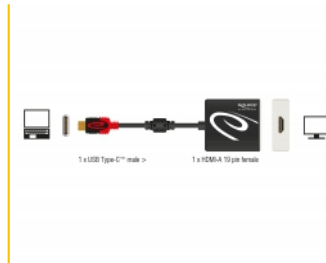

Systemkrav

- Android 6.0 eller högre
- Chrome OS
- iPad Pro (2018)
- Linux Kernel 4.3 eller högre
- Mac OS 10.12 eller högre
- Windows 7/7-64/8.1/8.1-64/10/10-64
- Windows 10 Mobile
- Stationär eller bärbar PC med en ledig USB Type-C™-port och alternativt DisplayPort-läge eller
- Stationär eller bärbar dator med en ledig Thunderbolt™ 3-port

Paketets innehåll

- USB-C™ till HDMI adapter

Bilder