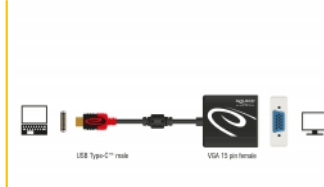

- Windows 7/7-64/8.1/8.1-64/10/10-64, Windows 10 Mobile, Chrome OS, iPad Pro (2018), Linux od Kernel 4.4, Mac od OS 10.13
- Komputer osobisty lub laptop z wolnym portem USB Type-C™ oraz trybem alternatywnym DisplayPort lub
- Komputer osobisty lub laptop z wolnym portem Thunderbolt™ 3

Zawartość opakowania

- Adapter USB-C™ do VGA

Zdjęcia