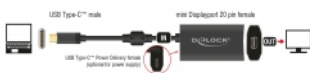

- Χρώμα: σκούρο γκρι

Απαιτήσεις συστήματος

- Windows 7/7-64/8.1/8.1-64/10/10-64, Windows 10 Mobile, Chrome OS, iPad Pro (2018), Linux ex Kernel 4.3, Mac ex OS 10.12
- Η/Υ ή φορητός υπολογιστής με ελεύθερη θύρα USB Type-C™ και εναλλακτική λειτουργία DisplayPort ή
- Η/Υ ή φορητός υπολογιστής με ελεύθερη θύρα Thunderbolt™ 3

Περιεχόμενα συσκευασίας

- Προσαρμογέας USB-C™ σε mini DisplayPort

Εικόνες