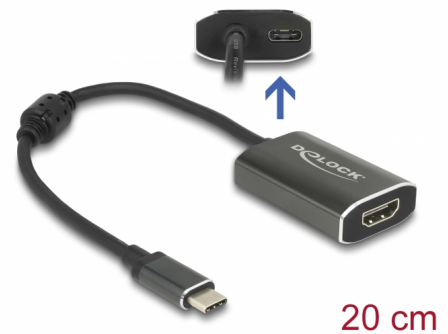

Delock Adapter USB Type-C™ hane > HDMI hona (DP Alt Mode) 4K 60 Hz med PD-funktion

Beskrivning

Denna adapter från Delock är lämplig för anslutning av en HDMI-bildskärm till en dator med USB-C™-gränssnitt och stöd för alternativt DisplayPort-läge. Adaptern kan därmed anslutas till olika bärbara datorer som t.ex. Macbook, Chromebook och liknande. Adaptern kan även användas med ett Thunderbolt™ 3-gränssnitt. Adaptern har en USB Type-C™-port för strömförsörjning. Detta gör det möjligt att ladda den bärbara datorn samtidigt som adaptern används.

[Delock Monitor Adapter \(Video\)](#)

Artikelnummer 62988

EAN: 4043619629886

Ursprungsland: China

Paket: Retail Box

Specifikationer

- Anslutning:
 - Inmatning:
 - 1 x USB Type-C™, hane
 - 1 x USB Type-C™-hona för strömförsörjning (tillval för strömförsörjning)
 - Utmatning:
 - 1 x HDMI-A 19-stift, hona
- Kringkretsar: VIA VL100 + Parade PS176
- DisplayPort 1.2 och High Speed HDMI with Ethernet (HEC) specifikationer
- Upplösning upp till: 4096 x 2160 @ 60 Hz (beroende på systemet och ansluten maskinvara)
- Överför ljud- och vide signaler
- Ljudformat: 8-kanal LPCM, komprimerat ljud och och HBR ljudformat upp till 24 Bit ljudsamplingstorlek och 192 kHz samplingshastighet
- Stöder 3D skärmar
- Stödjer HDCP 1.4 och 2.2
- Laddningskapacitet: max. 60 W, 20 V vid 3 A
- USB-driven
- Plug & Play
- Höljets material: aluminium

- 1 x ferritkärna
- Kabellängd utan kontakter: ca. 20 cm
- Färg: mörkgrå

Systemkrav

- Android 6.0 eller högre
- Chrome OS
- iPad Pro (2018)
- Linux Kernel 4.3 eller högre
- Mac OS 10.12 eller högre
- Windows 7/7-64/8.1/8.1-64/10/10-64/11
- Windows 10 Mobile
- Stationär eller bärbar PC med en ledig USB Type-C™-port och alternativt DisplayPort-läge eller
- Stationär eller bärbar dator med en ledig Thunderbolt™ 3-port