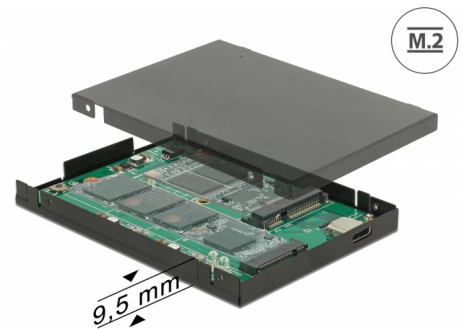

Delock 2.5" omvandlare USB 3.1 Gen 2 USB Type-C™ hona > M.2 + mSATA med inneinslutning 9,5 mm

Beskrivning

Denna omvandlare från Delock gör det möjligt att ansluta en M.2 SSD i 2280-, 2260-, 2242- och 2230-format, och en mSATA SSD i halv eller full storlek. Båda SSD-hårddiskarna kan användas samtidigt. Omvandlaren kan installeras i systemet genom USB-gränssnittet.

Artikelnummer 62986

EAN: 4043619629862

Ursprungsland: Taiwan,
Republic of China

Paket: Retail Box

Specifikationer

- Anslutning:
 - 1 x SuperSpeed USB 10 Gbps (USB 3.1 Gen 2) USB Type-C™, hona >
 - 1 x 67-stifts M.2 B-nyckel uttag
 - 1 x mSATA kortplats (halv storlek / full storlek)
- Kringkretsar: Asmedia ASM1352R
- Gränssnitt: SATA
- Formfaktor: 2.5"
- Stödjer M.2-moduler i 2280-, 2260-, 2242- och 2230-format med B-nyckel eller B+M-nyckel baserat på SATA
- Maximal höjd för komponenterna i modulen: 1,35 mm tillämpning av dubbelsidiga monterade moduler som stöds
- LED indikator
- Högsta effekt för moduler: 3 A
- Kortslutningsskydd, överhettningsskydd
- ESD-skydd upp till 2 kV
- Mått (LxBxH): ca. 100,0 x 70,0 x 9,5 mm

Systemkrav

- Windows 7/7-64/8.1/8.1-64/10/10-64, Linux ex Kernel 4.6
- Ett extra USB-gränssnitt

Paketets innehåll

- Omvandlare
- 2.5"-hölje
- Fästskruvar för M.2-modul, mSATA-modul och skydd
- Kabeln USB-C™ (hane) till USB Typ-A (hane), längd ca. 35 cm
- Kylplatta för M.2- och mSATA-modul
- Bruksanvisning

Physical characteristics

Längd:	100 mm
Width:	70 mm
Height:	9,5 mm