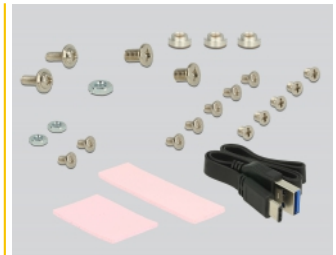

Systemkrav

- Windows 7/7-64/8.1/8.1-64/10/10-64, Linux ex Kernel 4.6
- Ett extra USB-gränssnitt

Paketets innehåll

- Omvandlare
- 2.5"-hölje
- Fästskruvar för M.2-modul, mSATA-modul och skydd
- Kabeln USB-C™ (hane) till USB Typ-A (hane), längd ca. 35 cm
- Kylplatta för M.2- och mSATA-modul
- Bruksanvisning

Bilder